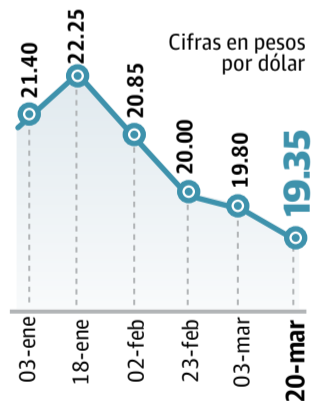

» **"NO PUDE HACER NADA"**, declaró el guardia penitenciario sobre la evasión de Juan José Esparragoza y 4 hombres de *El Mayo Zambada*; el jefe de custodios no aparece **pág. 8**

Viene de EU 70% de armas que se confiscan al narco

» **En cinco años**, fuerzas de seguridad incautan más de 74 mil; una labor de rastreo revela que la mayoría proviene de California, Texas y Arizona. **pág. 10**

Dominan el mercado ilegal

Recuperación

El peso comenzó a fortalecerse desde febrero pasado.

El dólar vuelve a cotización de días previos al triunfo de Trump

» **La divisa** estadounidense se abre este día de asueto en 19.35 pesos en ventanilla; la suavización de la retórica antimexicana del presidente de EU y el aumento de tasas de interés, las razones. **pág. 22**