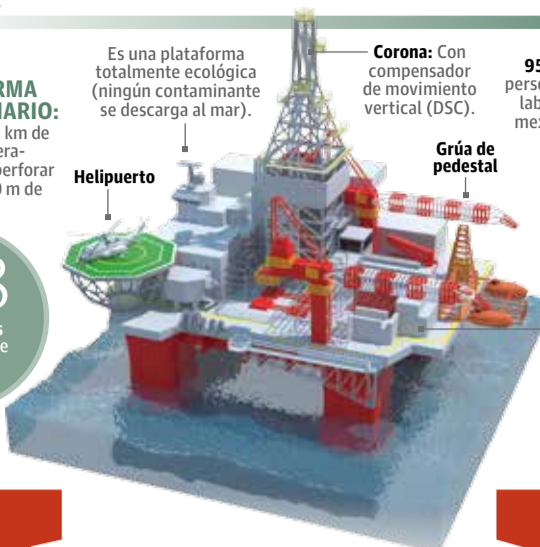

PEMEX
LEGADO Y FUTURO

PLATAFORMA BICENTENARIO:
Se ubica a 40 km de la costa de Veracruz; puede perforar hasta 11,430 m de profundidad.

258
Plataformas marinas tiene Pemex en operación

Es una plataforma totalmente ecológica (ningún contaminante se descarga al mar).

Corona: Con compensador de movimiento vertical (DSC).

95% del personal que labora es mexicano.

La tecnología, aliada de la industria petrolera que cumple 79 años

»**PARA APROVECHAR** las oportunidades de la Reforma Energética, Pemex planea modernizar equipo y plataformas; busca utilizar campos petrolíferos eficientemente. **págs. 5 a 7**

TIPOS DE PLATAFORMAS

Semisumergibles Fijas en tierra Jack-up Flotantes tensionadas Fijas en mar

... Y VAN POR EXPLOTACIÓN ORDENADA

La empresa implementó un programa de ajuste y medidas para garantizar la austeridad, la disciplina fiscal y mayor productividad.